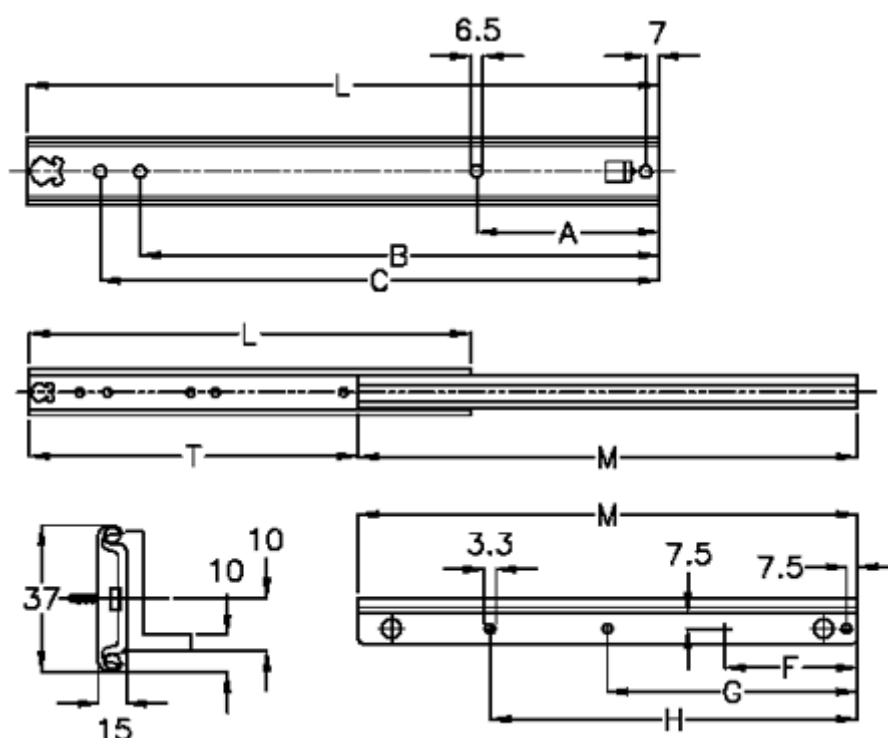

Varenummer: 11107242

Beskrivelse: Thomas Regout skuffeskinne 11107242 FINN3, 2led
indb.mål 450 mm / bæreevne 46 kg / udtræk 339 mm

Mål

| | | |
|-----------------------|---------|---------|
| A | = 135 | M = 435 |
| B | = 327 | T = 339 |
| Bæreevne sidemonteret | = 35 | |
| C | = 359 | |
| F | = 147.5 | |
| G | = 287.5 | |
| H | = 427.5 | |
| L | = 450 | |